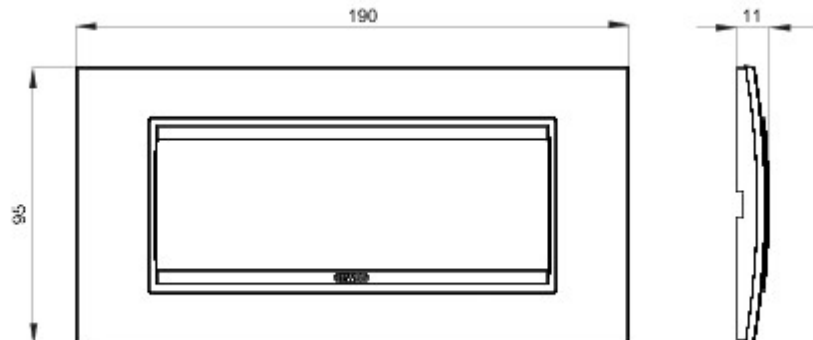

A Chorus szerelvényekhez illeszkedő, különböző formájú, színű, alapanyagú és felületű díszítőkeretek széles választéka. A sorozat hat különböző kivitelezésű díszítőkeretet tartalmaz (ONE, GEO, LUX, ART, ICE és ICE Touch) a téglalap alakú szerelvénydobozokhoz legfeljebb 12 modulós férőhelyes változatban, és három különböző kivitelezésű díszítőkeretet tartalmaz (ONE International, GEO International és LUX International) a kerek / négyzet alakú szerelvénydobozokhoz, egyszeres, vagy többszörös vízszintes / függőleges modularitással, 2-től 2 + 2 + 2 + 2 modulig. A Chorus szerelvények minden díszítőkerete ugyanazokat a szerelőkereteket használja, anélkül, hogy további adapterekre lenne szükség a beszereléshez. A sorozat tartalmaz még teli díszítőkereteket, IP55 vízmentes díszítőkereteket és önálló díszítőkereteket.

Terméksalád	LUX	Leírás	6 férőhely
Szín	Mélyfekete	Alapanyag	Technopolimer
Felület	Fényes	A következő cikkszámokhoz	GW16806
Izzóhuzalos vizsgálat:	650°C	Hőállóság (golyós nyomópróba)	70°C
Szabvány	EN 60669-1	Brit szabvány szerinti szerelőkeretekhez	GW16837, GW16838, GW16839
Elektronikai kód	0110		

DIMENSIONAL

TECHNICAL SYMBOLOGY

STANDARDS/APPROVALS